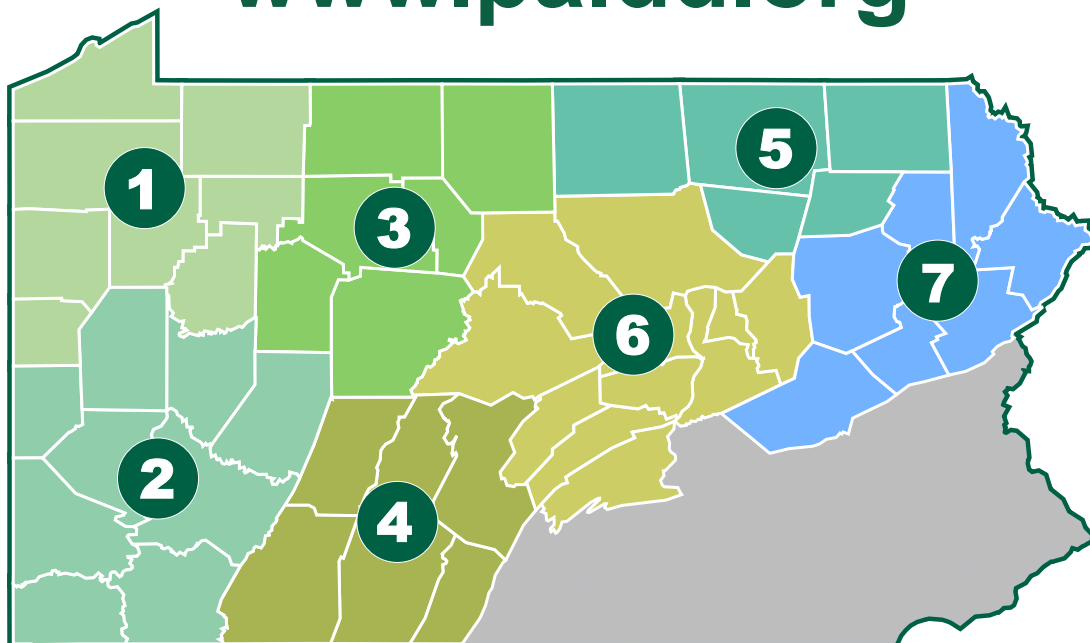

**Project Dollars Let**

**\$289,591,071**

**Projects Let**

**235**

**LTAP Sessions**

**72**

**Personnel Trained**

**1,799**